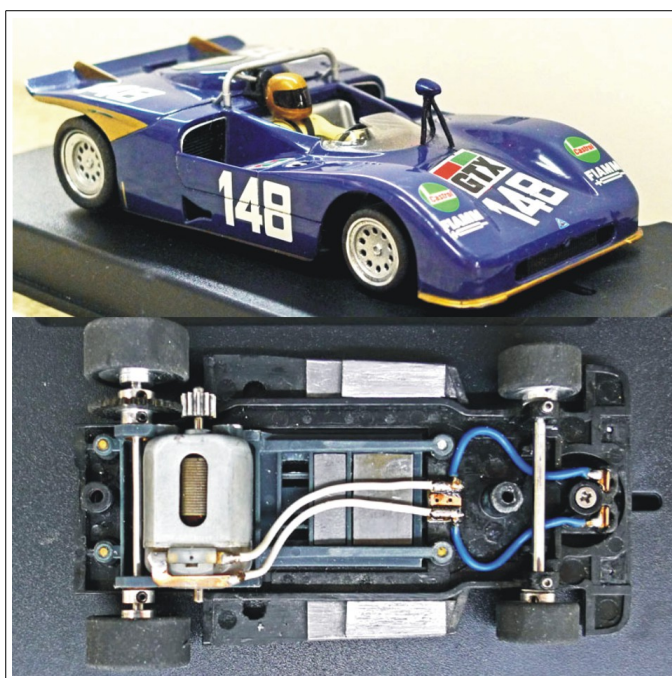

prodám model Corvette C6R 1/32 - od NSR - GT3

stav modelu - připravený pro závody na dřevěné dráze
(bez magnetů - dovážený na 92 gramů)
karoserie - nová + vylehčená lexanová kabina
podvozek - odpružený, vyrovnaný
vodítko - pro dřevěné dráhy, upravené
držák motoru - červený "extra hard"
motor - NSR King 30 / ojetý na 50%
převody - pastorek 11z, převod 32z
zadní náprava - osa ocelová / futra mosaz
zadní kola - pneu NSR Supergrip 19 mm, air disky
přední náprava - dutá osa, nezávislé zavěšení kol
přední kola - pneu "zero grip" / disky hliník
balení - ve výstavní krabičce + náhradní kartáčky

cena - 1.200 Kč (+ poštovné)

kontakt - tel. 487 826 366, mail - zd.jaros@email.cz

prodám model Alfa Romeo 33 1/32 - Slot.it Classic

stav modelu - připravený pro závody na dřevěné dráze
(bez magnetů - dovážený na 74 gramů)
karoserie - v zachovalém stavu
podvozek - vyrovnaný, dovážený
vodítko - pro dřevěné dráhy, upravené
držák motoru - offset 0,5 mm, šroubky M2,2
motor - NSR Shark 30 / ojetý na 50%
převody - pastorek 11z, převod 32z
zadní náprava - osa ocel-redukovaná / futra mosaz
zadní kola - pneu F15 /19mm, air disky
přední náprava - dutá osa, nezávislé zavěšení kol
přední kola - pneu "zero grip" / disky hliník
balení - ve výstavní krabičce + náhradní kartáčky