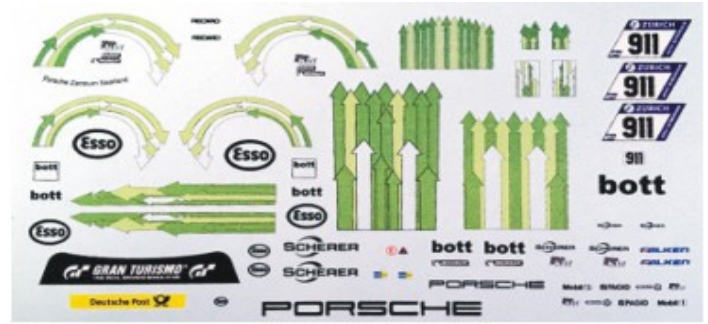

Porsche 991 - Scaleauto - 100 Kč